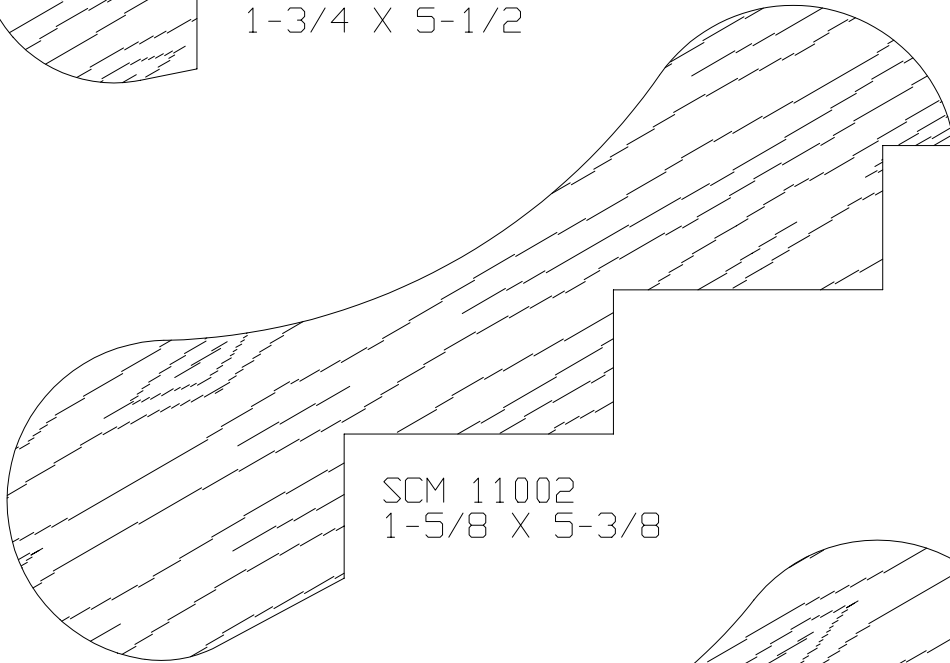

SEATTLE CABINET & MILLWORK
16705 Tye St. SE Monroe WA 98272
Toll Free (866) 563-9129 Fax (360) 794-5331

- BAR RAIL -

SCM 11001
1-3/4 X 5-1/2

SCM 11002
1-5/8 X 5-3/8

SCM 11003
1-5/8 X 4-3/8

SEATTLE CABINET & MILLWORK
16705 Tye St. SE Monroe WA 98272
Toll Free (866) 563-9129 Fax (360) 794-5331

- BAR RAIL -

SCM 11004
1-1/2 X 4-11/16

SCM 11005
3-3/8 X 5